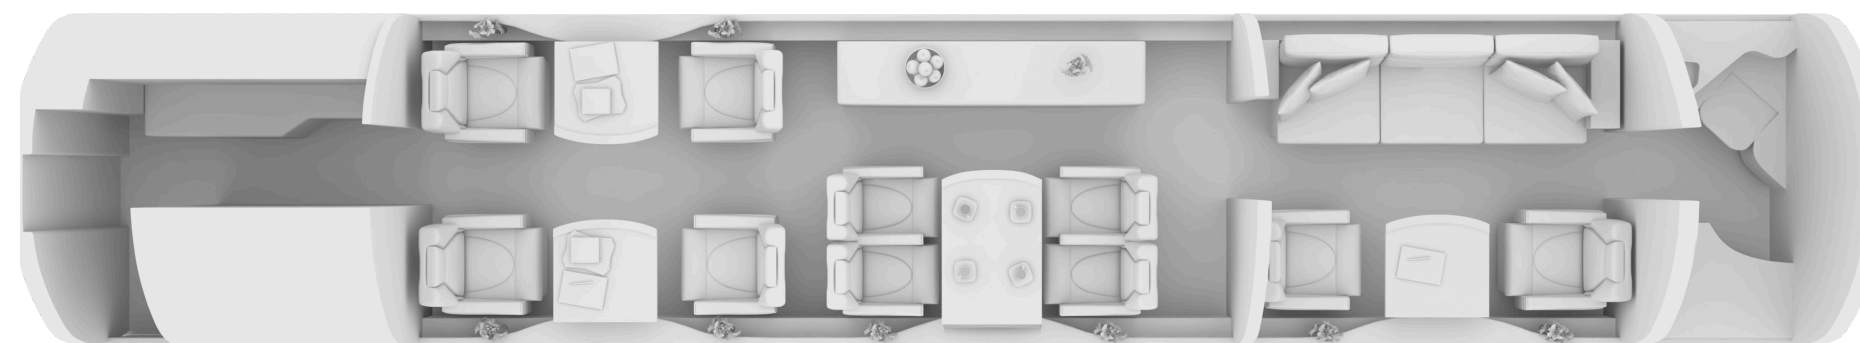

Passageiros: **8-9**

Altura interna da Cabine: **183cm**

Volumes de Bagagem: **7**

Custo médio por hora de Voo:

De 11.550 USD

JATOS PESADOS DE LONGO ALCANCE

Tempo de Voo: **7h 00m**

Passageiros: **12-16**

Altura interna da Cabine: **187cm**

Volumes de Bagagem: **13**

Custo médio por hora de Voo:

De 13.900 USD

JATOS DE ULTRA LONGO ALCANCE

Tempo de Voo: **12h 00m**

Passageiros: **12-19**

Altura interna da Cabine: **191cm**

Volumes de Bagagem: **12**

Custo médio por hora de Voo:

De 17.350 USD

AERONAVES VIP DE GRANDE PORTE

Tempo de Voo:

12h 00m

Altura interna da Cabine:

200cm