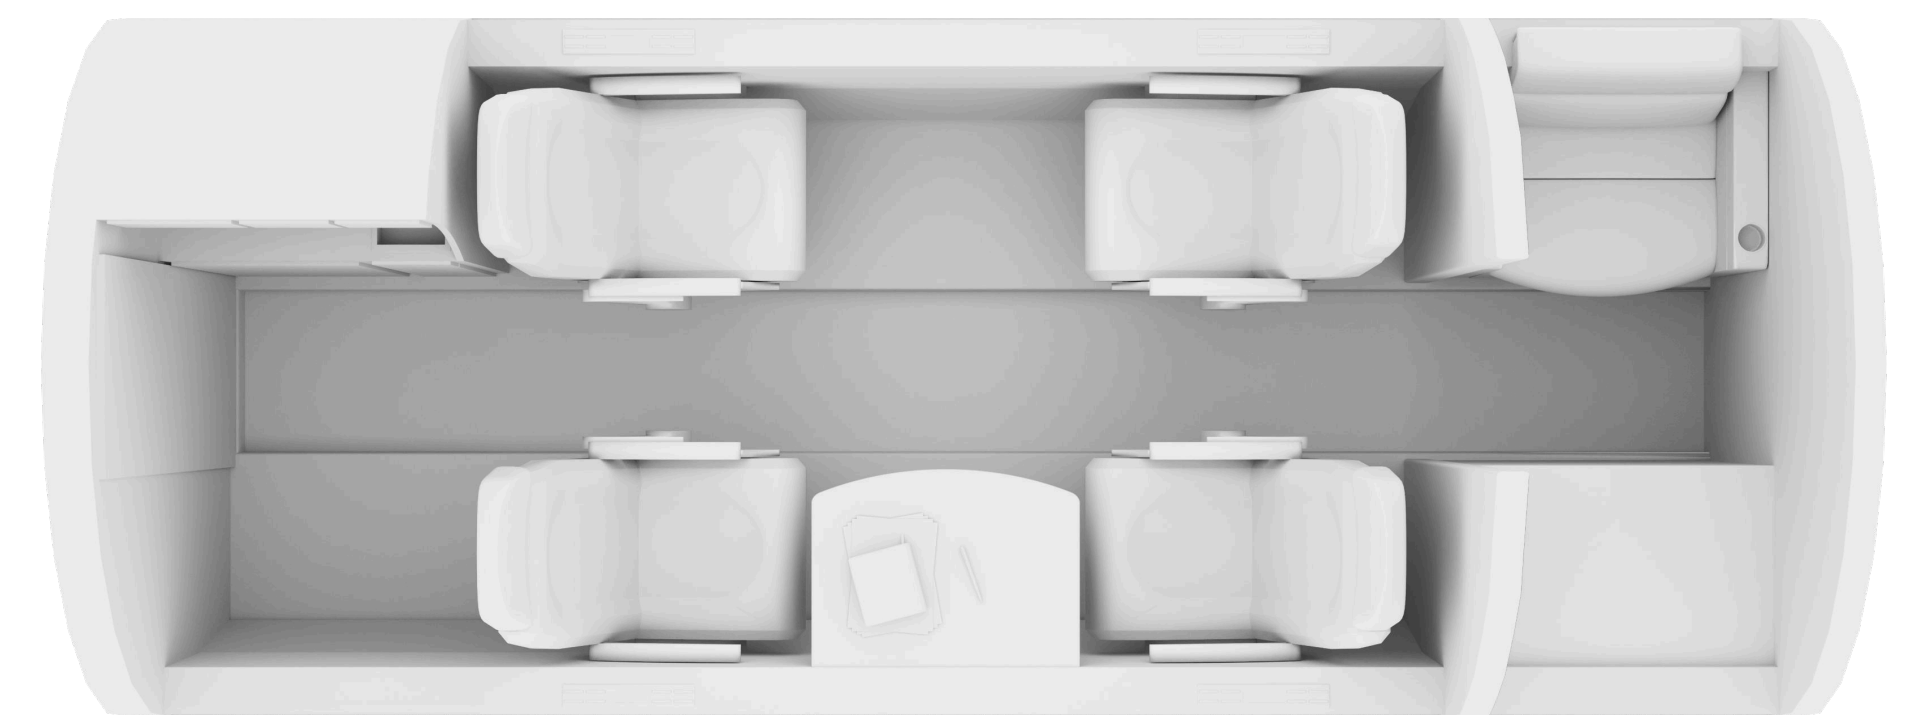

JATOS MUITO LEVES

Tempo de Voo: **2h 00m**

Passageiros: **4-6**

Altura interna da Cabine: **147cm**

Volumes de Bagagem: **4**