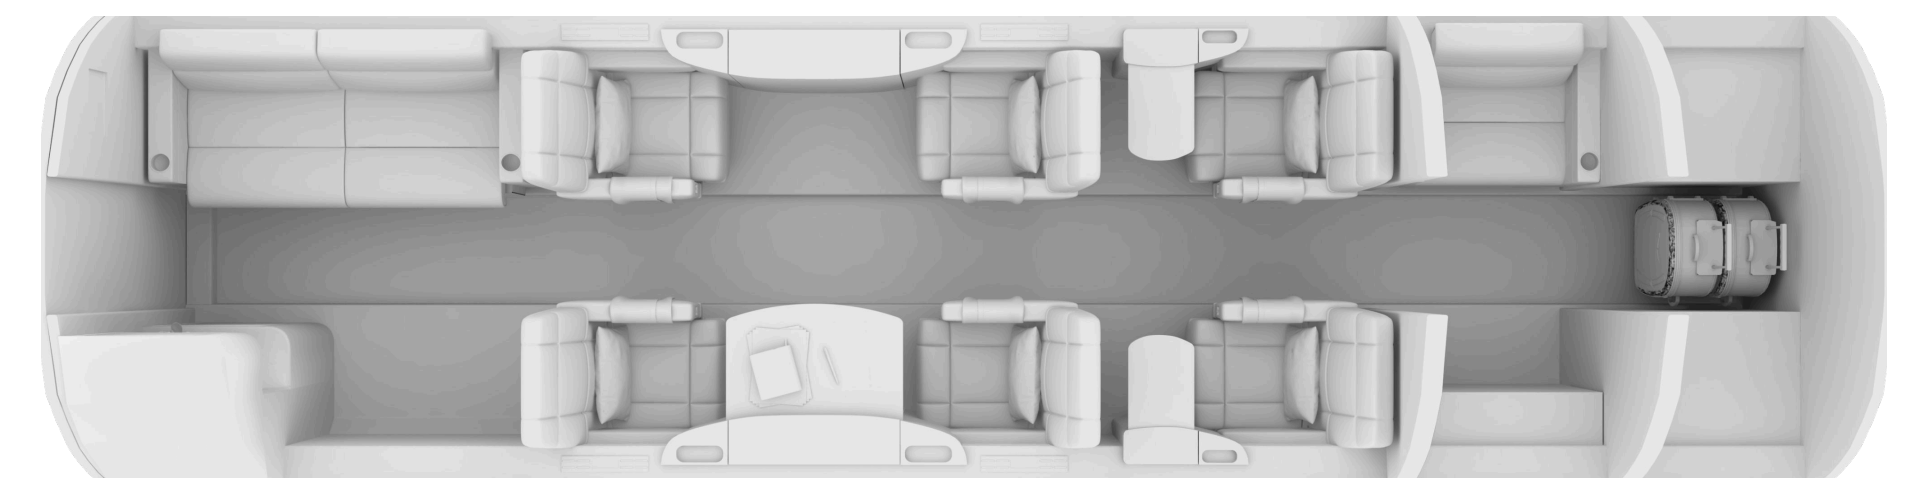

JATOS SUPERMÉDIOS

Tempo de Voo: **6h 00m**

Passageiros: **8-9**

Altura interna da Cabine: **183cm**

Volumes de Bagagem: **7**