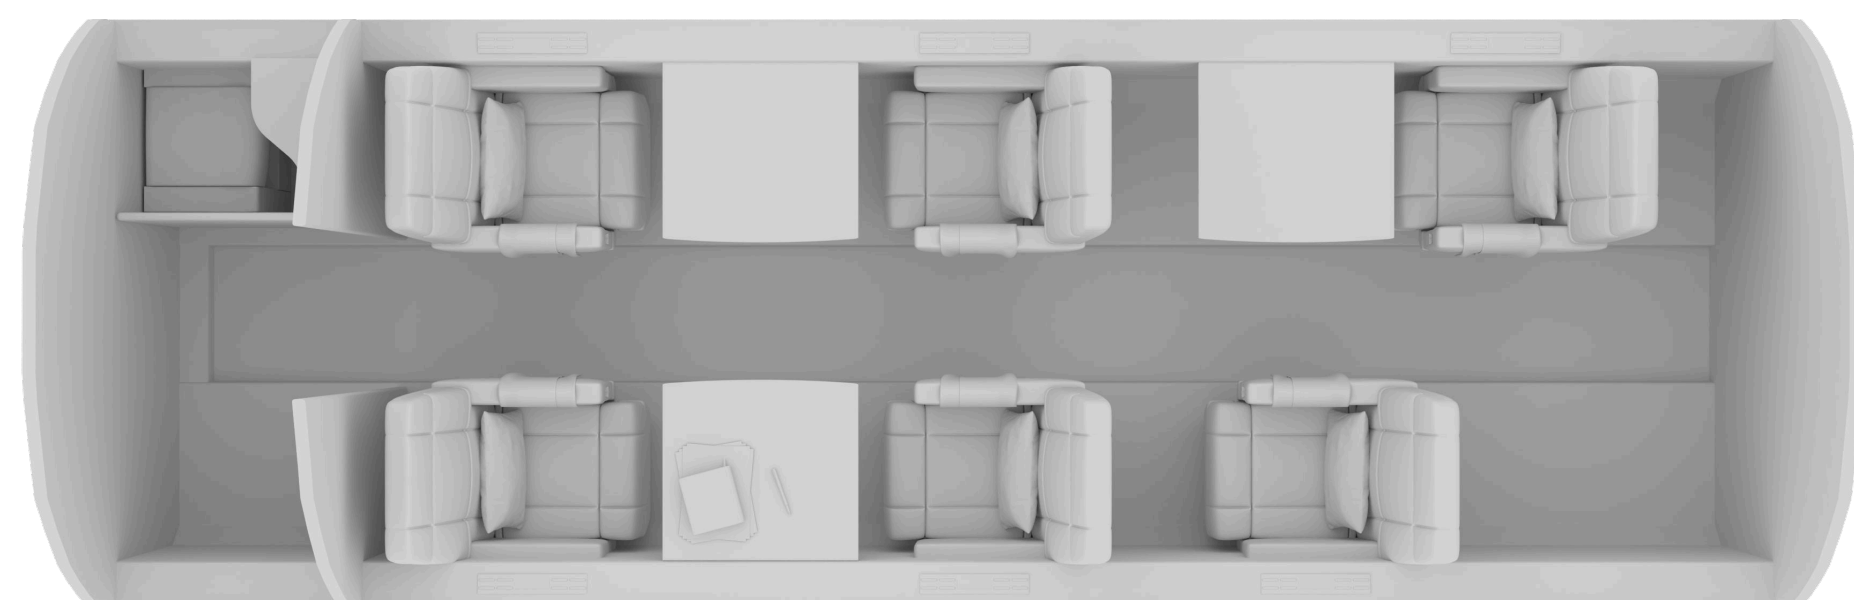

Compare dimensões da cabine e performance para encontrar a melhor opção para sua viagem.

TURBOÉLICES

Tempo de Voo: **2h 00m**

Passageiros: **6-9**

Altura interna da Cabine: **145cm**

Volumes de Bagagem: **6**