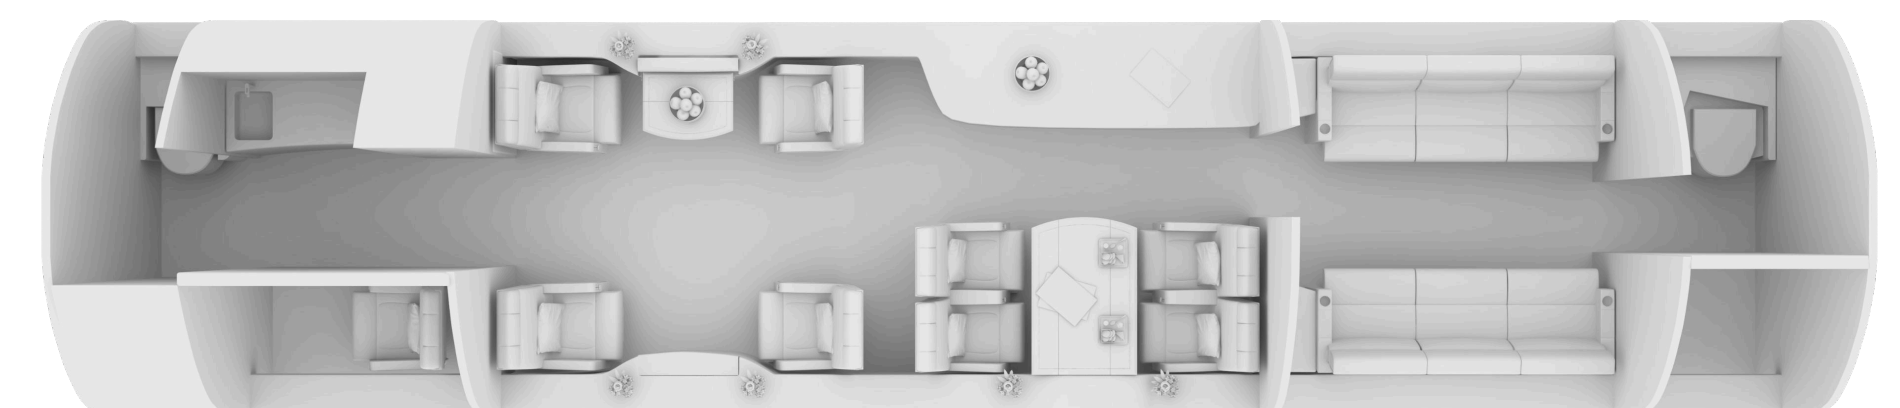

Altura interna da Cabine: **187cm**

Volumes de Bagagem: **13**

Custo médio por hora de Voo:

De 13.900 USD

JATOS DE ULTRA LONGO ALCANCE

Tempo de Voo: **12h 00m**

Passageiros: **12-19**

Altura interna da Cabine: **191cm**

Volumes de Bagagem: **12**

Custo médio por hora de Voo:

De 17.350 USD

AERONAVES VIP DE GRANDE PORTE

Tempo de Voo:

12h 00m

Altura interna da Cabine:

200cm