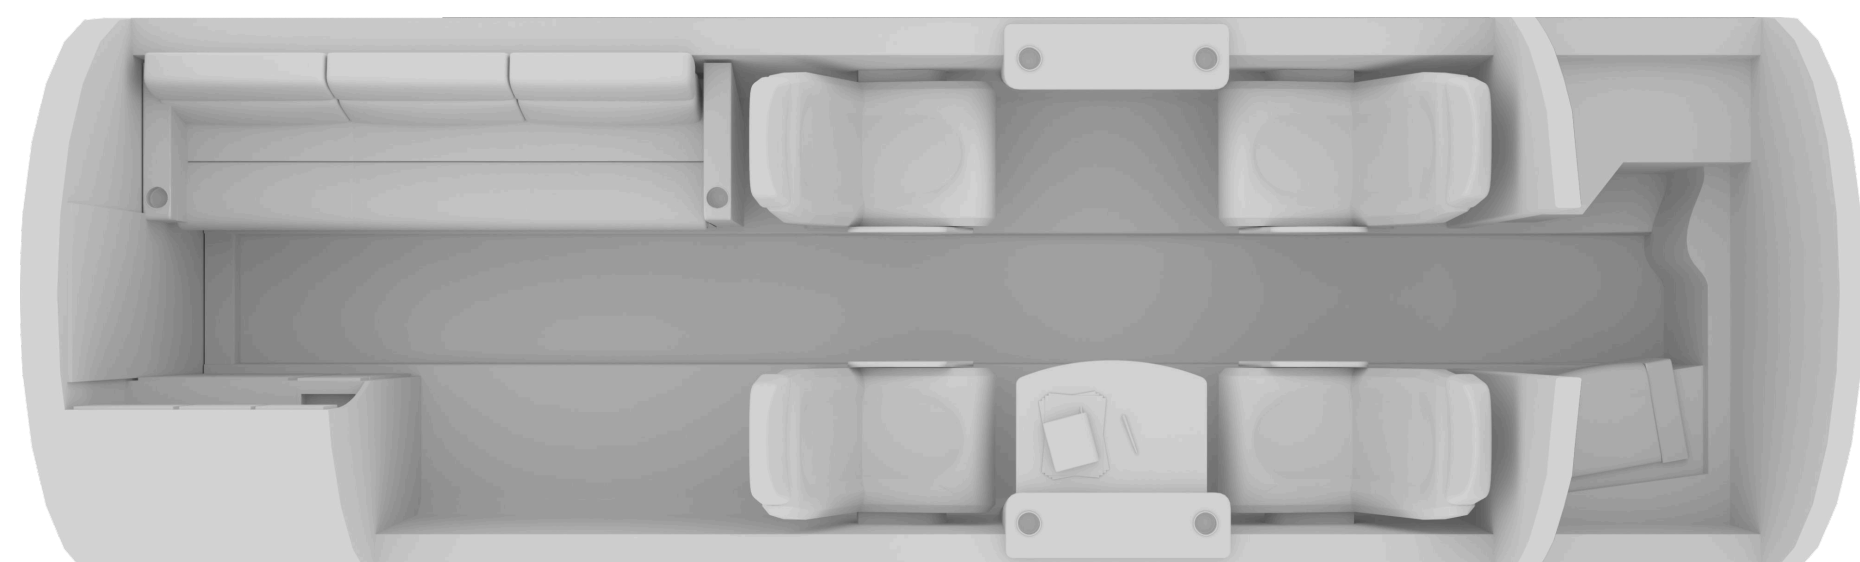

De 5.000 USD

JATOS LEVES

Tempo de Voo: **3h 00m**

Passageiros: **6-8**

Altura interna da Cabine: **150cm**

Volumes de Bagagem: **5**

Custo médio por hora de Voo:

De 5.800 USD