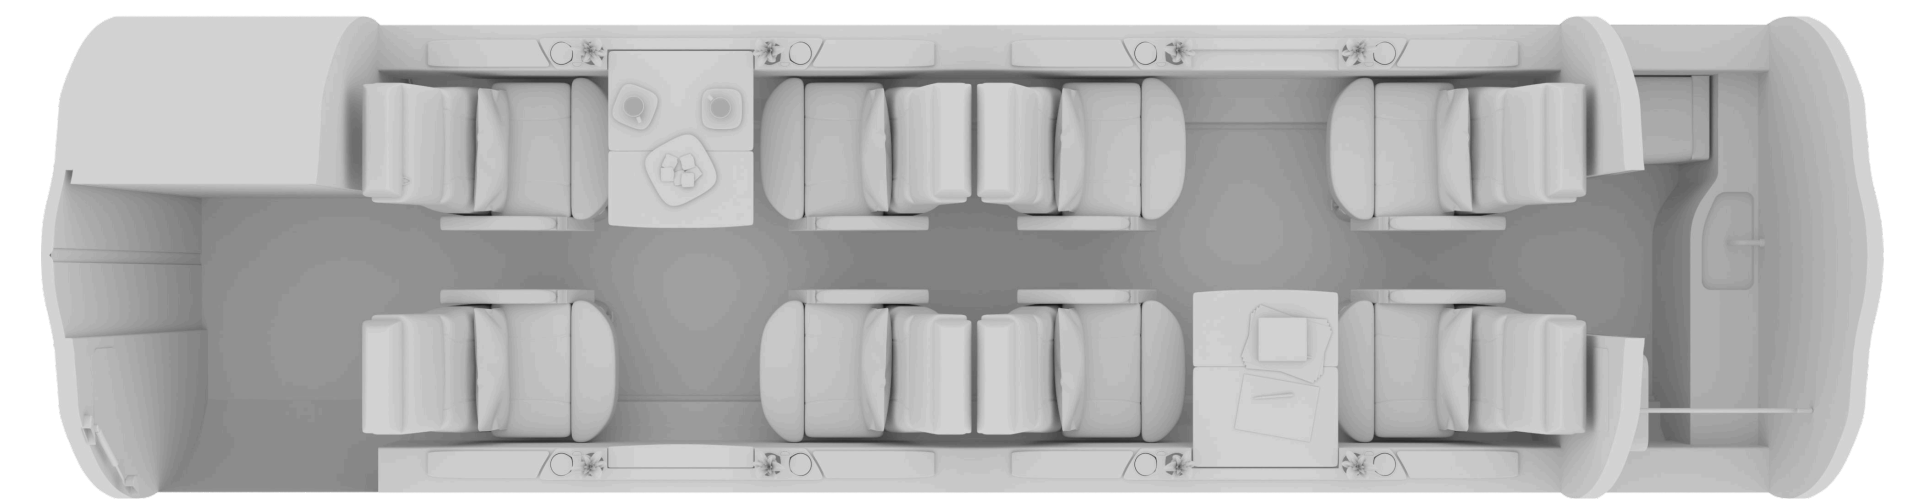

JATOS LEVES DE ALTA PERFORMANCE

Tempo de Voo: **3h 30m**

Passageiros: **6-8**

Altura interna da Cabine: **175cm**

Volumes de Bagagem: **6**

Custo médio por hora de Voo:

De 8.100 USD

JATOS MÉDIOS