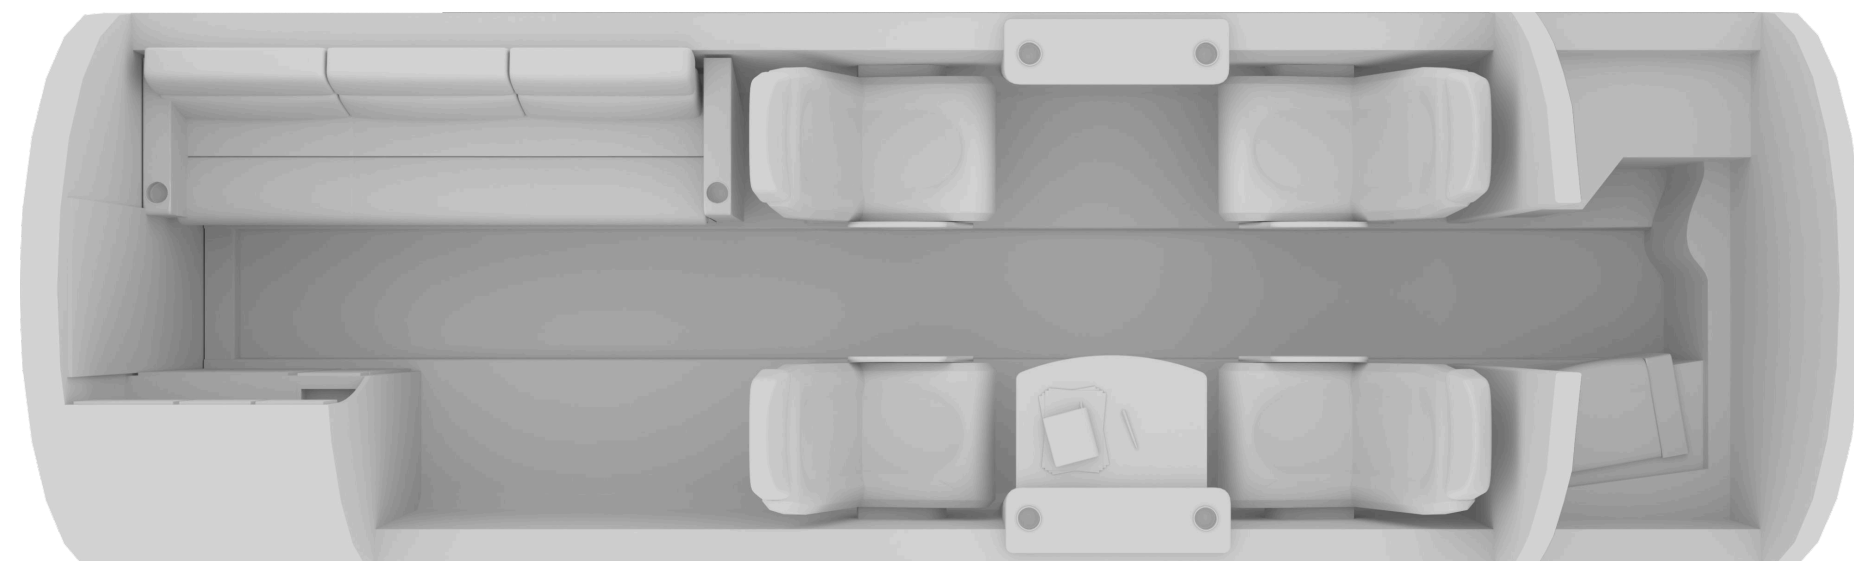

Desde 5.000 USD

JETS LIGEROS

Tiempo de vuelo: **3h 00m**

Pasajeros: **6-8**

Altura interior de cabina: **150cm**

Capacidad de equipaje: **5**

Costo medio por hora de vuelo:

Desde 5.800 USD