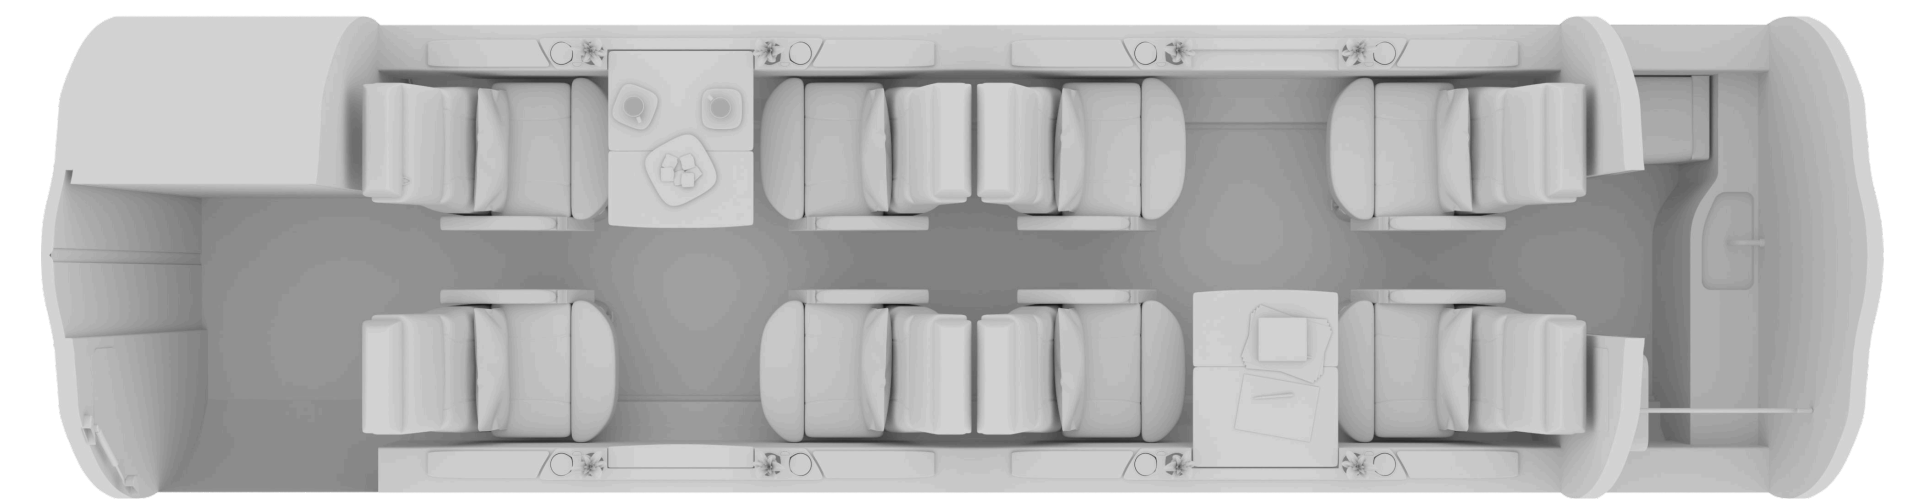

Costo medio por hora de vuelo:

Desde 8.100 USD