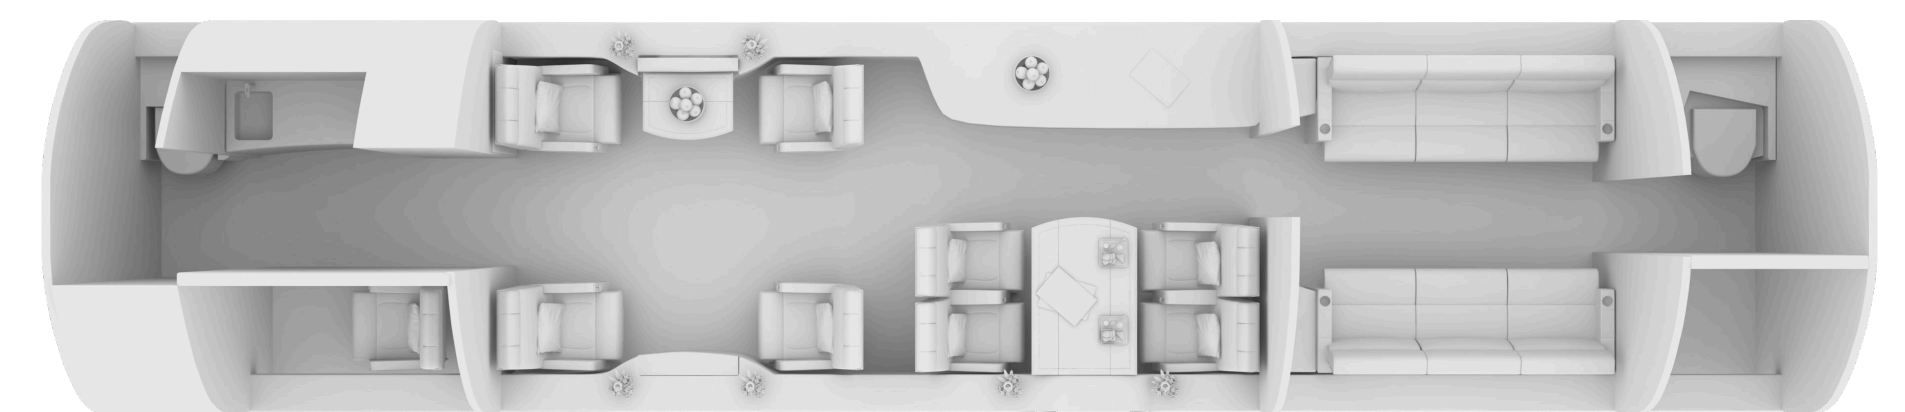

Altura interior de cabina: **187cm**

Capacidad de equipaje: **13**

Costo medio por hora de vuelo:

Desde 13.900 USD

JETS DE ULTRA LARGO ALCANCE

Tiempo de vuelo: **12h 00m**

Pasajeros: **12-19**

Altura interior de cabina: **191cm**

Capacidad de equipaje: **12**

Costo medio por hora de vuelo:

Desde 17.350 USD

AERONAVES VIP DE GRAN PORTE

Tiempo de vuelo:

12h 00m

Altura interior de cabina:

200cm