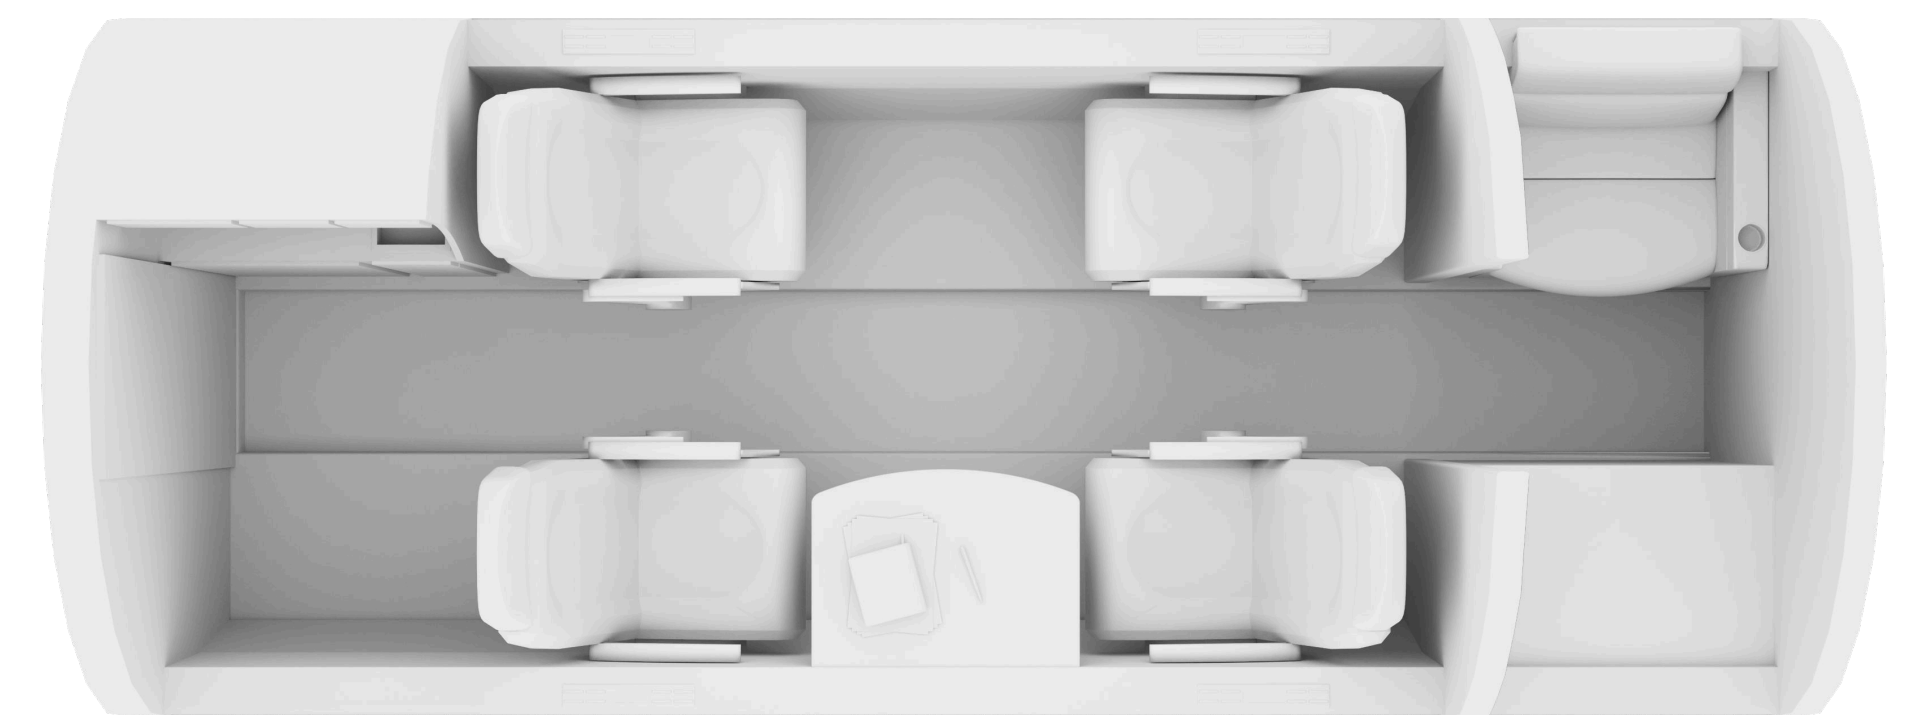

Costo medio por hora de vuelo:

Desde 4.650 USD

JETS MUY LIGEROS

Tiempo de vuelo: **2h 00m**

Pasajeros: **4-6**

Altura interior de cabina: **147cm**

Capacidad de equipaje: **4**

Costo medio por hora de vuelo: