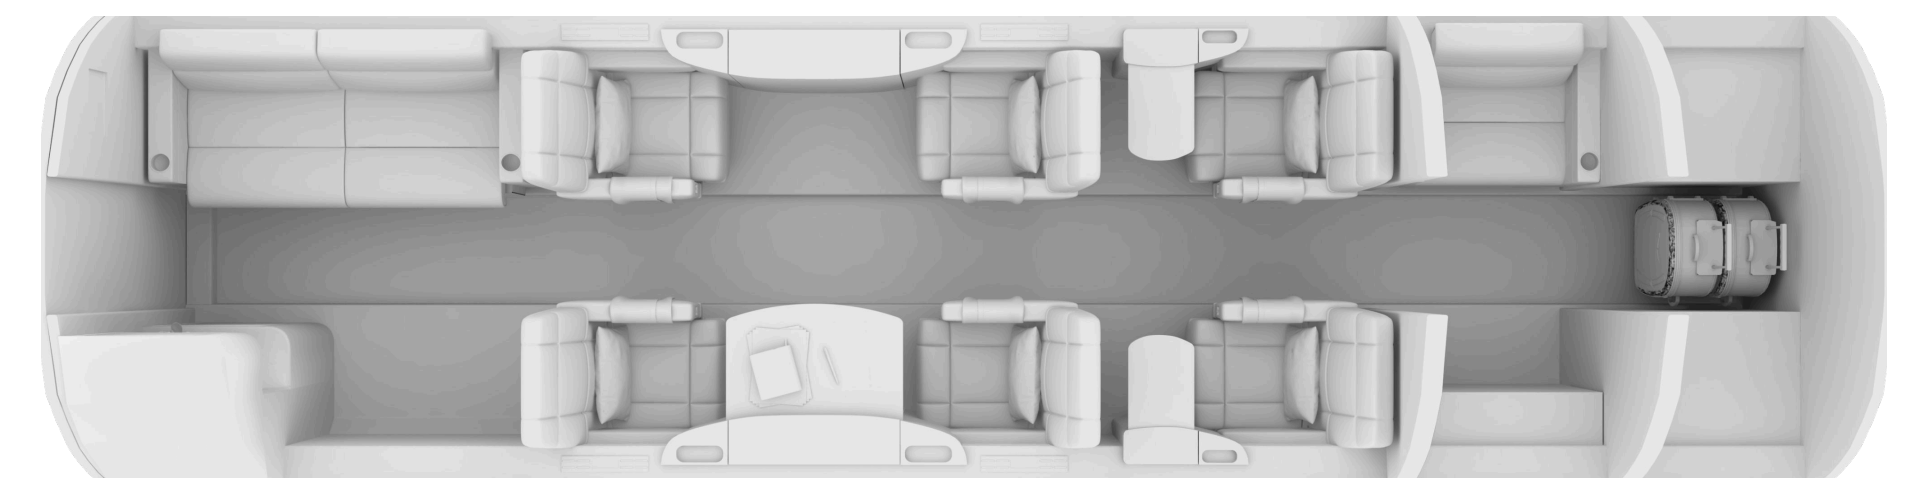

JETS SUPERMEDIANOS

Tiempo de vuelo: **6h 00m**

Pasajeros: **8-9**

Altura interior de cabina: **183cm**

Capacidad de equipaje: **7**