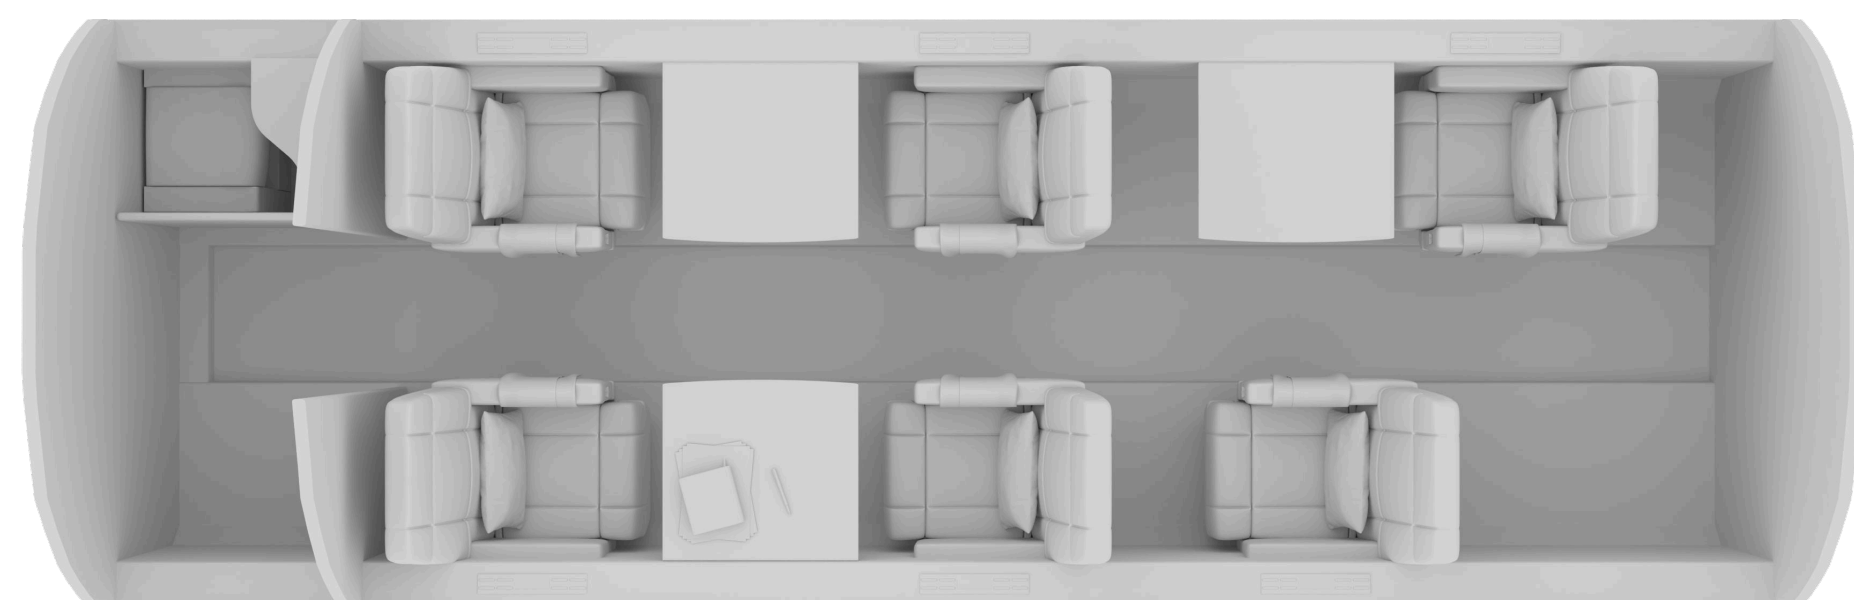

Compare dimensiones de cabina y el rendimiento para seleccionar la opción ideal para su viaje.

TURBOHÉLICES

Tiempo de vuelo: **2h 00m**

Pasajeros: **6-9**

Altura interior de cabina: **145cm**

Capacidad de equipaje: **6**